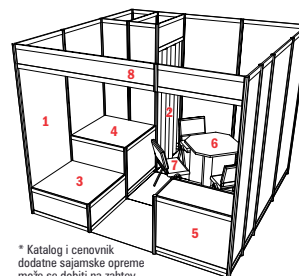

KOLIKO KOŠTA IZLAGANJE NA SAJMU "SPREG"?

Primer opremljen štanda veličine 9 m²

(zidovi(1), ostava(2), izložbena kocka H:43 cm (3), izložbena kocka H:86 cm (4), promo-pult H:86 cm (5), sto (6), četiri stolice (7), priključak na električnu mrežu MF, friz i natpis naziva firme blok slovima (8), podloga: itison-laminat-ker. pločice)

45.000 RSD* ZA SVA TRI DANA

Opremljen štand (unutrašnji)	5.000 RSD/m²
Opr. štand (dvostrani-krajnji)	5.200 RSD/m²
Opremljen štand (ostrvo)	5.500 RSD/m²
Neopremljen izložbeni prostor	3.000 RSD/m²
Neop. izl. pr. (dvostrani-krajnji)	3.200 RSD/m²
Neop. izl. pr. ((polu)ostrvo)	3.500 RSD/m²
Neopremljen izložbeni prostor na otvorenom	2.000 RSD/m²
Obavezna izlagačka upisnina	6.000 RSD

*Minimalna kvadratura štanda je 9 m². Svaki izlagač plaća izlagačku upisninu. Organizator zadržava pravo izmene cena, uz prethodno obaveštavanje izlagača. Cene u evrima se obračunavaju na dan plaćanja po važećem srednjem kursu NBS. Istaknute cene su bez PDV-a.