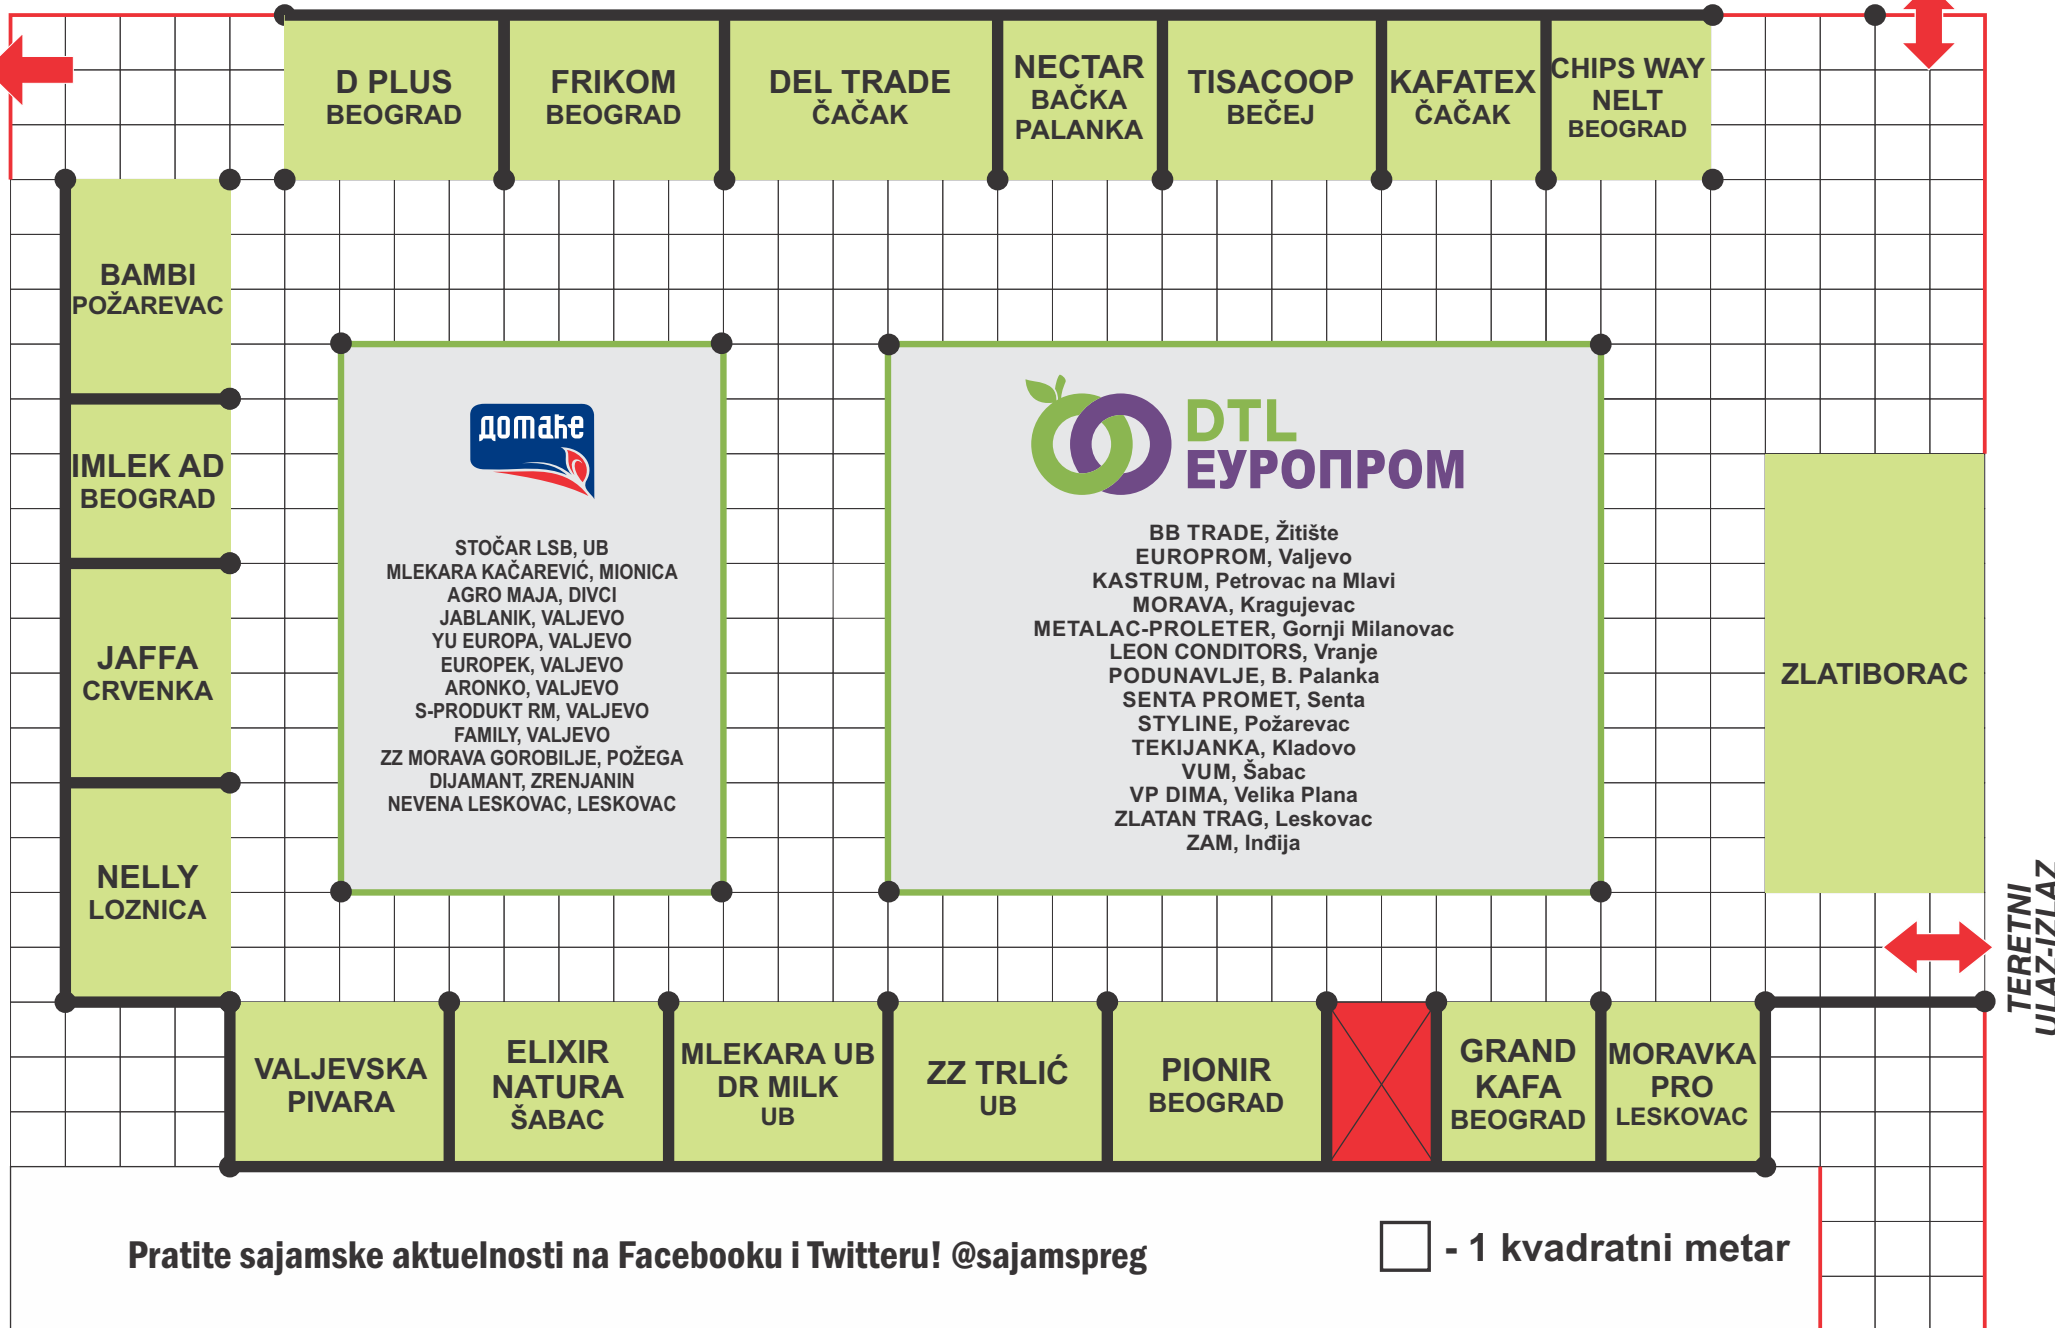

18. POVEZUJEMO
BIZNISE

SPREG
SAJAM PRIVREDE ZAPADNE SRBIJE

6/7/8. APRIL
2023.

OMNI CENTAR - VALJEVO
IZLOŽBENA HALA BROJ 2

POSETIOCI
ULAZ-IZLAZ

KAFE-REST.

18. **POVEZUJEMO
BIZNISE**

SPREG
SAJAM PRIVREDE ZAPADNE SRBIJE

6/7/8. APRIL 2023.

OMNI CENTAR - VALJEVO

Sajt: sajam-privrede-spreg.business.site

Facebook: Sajam privrede SPREG