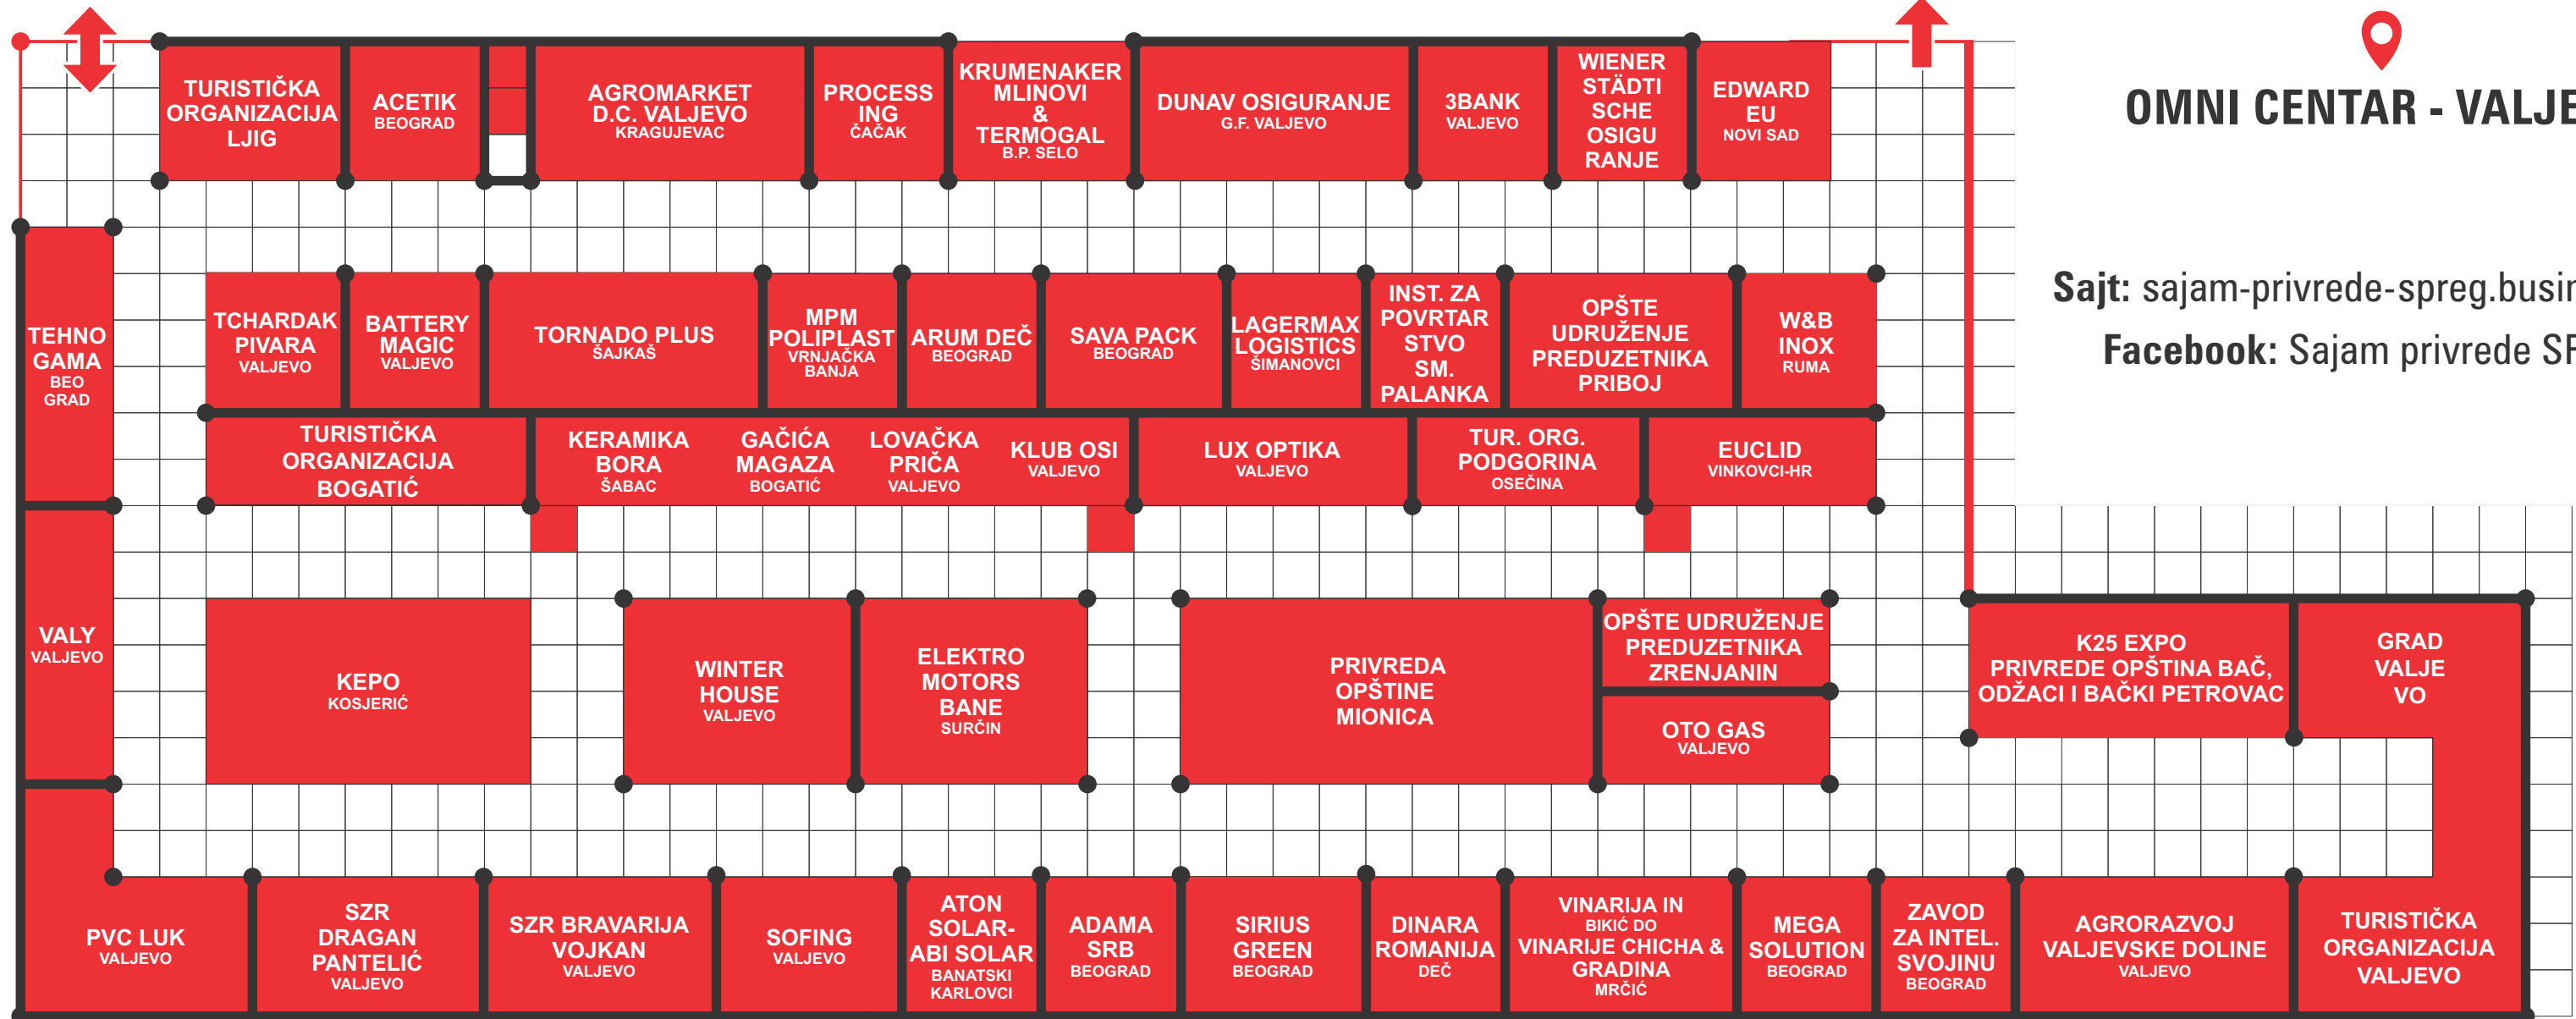

18. **POVEZUJEMO
BIZNISE.**

SAJAM PRIVREDE ZAPADNE SRBIJE

6/7/8. APRIL 2023.

GLAVNA IZLOŽBENA HALA - RASPORED ŠTANDOVA

ULAZ
IZLAZ

KAFE
RESTORAN

OMNI CENTAR - VALJEVO

Sajt: sajam-privrede-spreg.business.site

18. POVEZUJEMO
BIZNISE

SPREG
SAJAM PRIVREDE ZAPADNE SRBIJE

6/7/8. APRIL
2023.

OMNI CENTAR - VALJEVO
IZLOŽBENA HALA BROJ 2

POSETIOCI
ULAZ-IZLAZ

KAFE-REST.

18. **POVEZUJEMO
BIZNISE**

SPREG
SAJAM PRIVREDE ZAPADNE SRBIJE